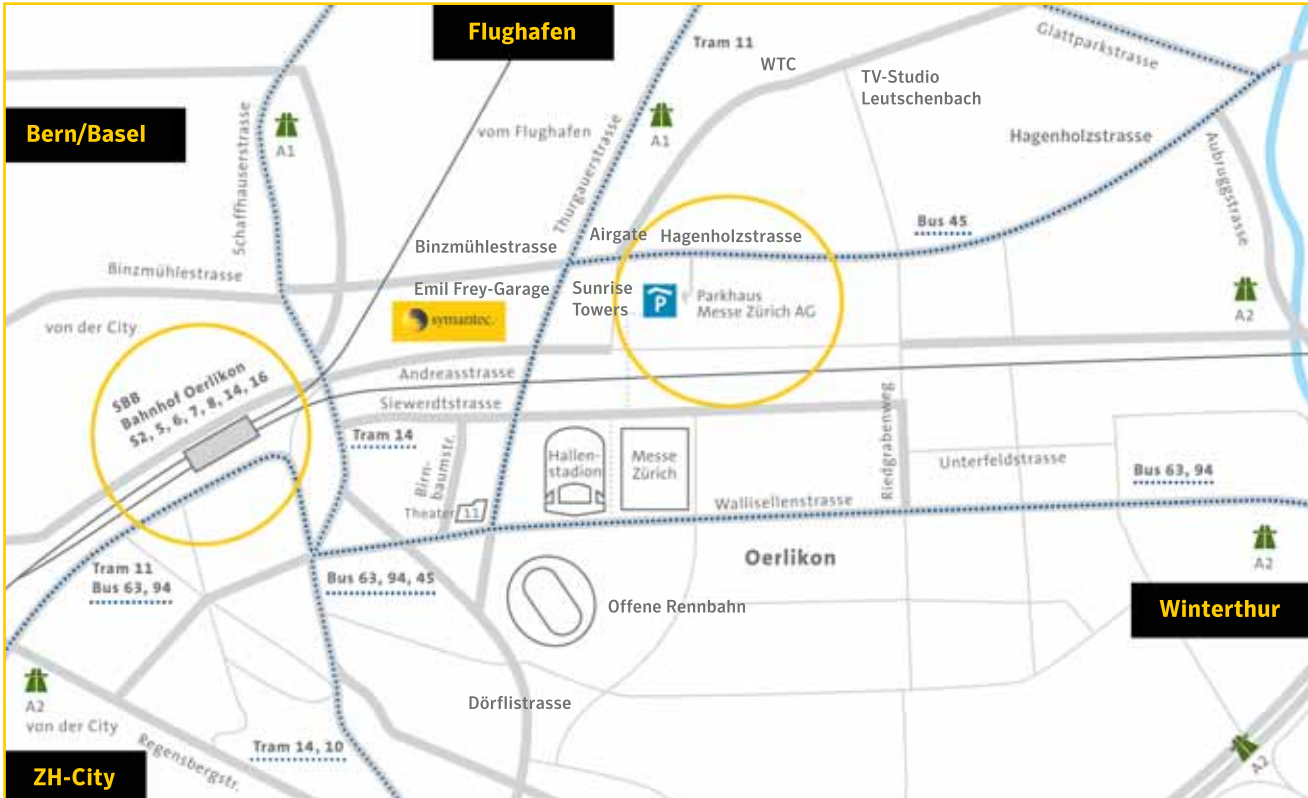

Symantec Switzerland AG

 Andreasstrasse 15
 8050 Zürich-Oerlikon

 Telefon 044 305 72 00
 Empfang im 1. Stock

Wir empfehlen Ihnen die bequeme Anreise mit dem ÖV. Der Bahnhof Zürich-Oerlikon ist nur gerade 200 Meter von Symantec entfernt.

Auf Gleis 2, Fahrtrichtung Zug, geradeaus bis Treppe Andreasstrasse, Treppe hinunter, geradeaus bis Eingang Bürogebäude Symantec (Eingang ist gekennzeichnet mit Pylon).

Tram

Nr. 10 oder 14 bis Haltestelle Bahnhof Oerlikon Nord oder Nr. 11 bis Haltestelle Messe / Hallenstadion.

Bus

Nr. 45, 63 oder 80 bis Haltestelle Bahnhof Oerlikon oder Nr. 64, 80 oder 94 bis Bahnhof Oerlikon Nord.

Auto

Beachten Sie bei der Anreise mit dem Auto die Signete «Z» (Messe Zürich). Benützen Sie bitte das Parking Messe Zürich, nur 200 Meter von Symantec entfernt. Vor dem Symantec-Haus stehen KEINE Parkplätze zur Verfügung (striktes amtliches Halte- und Parkverbot).

Zieladresse Parking für GPS
 8050 Zürich
 Hagenholzstrasse 22
 Parking Messe Zürich

Aus Richtung Bern/Basel (A1)

		Autobahn A1/A3	
		Autobahnkreuz Limmattaler Kreuz, A20, Richtung SG (Nordring)	9920 m
Zürich	geradeaus	Ausfahrt Zürich-Seebach	410 m
Zürich	halb rechts	Birchstrasse	360 m
Zürich	links	Glattalstrasse	660 m
Zürich	rechts	Schaffhauserstrasse	1200 m
Zürich	scharf links	Friesstrasse	100 m
Zürich	rechts	Binzmühlestrasse	350 m
Zürich	Ziel rechts	Parking Messe Zürich, Hagenholzstrasse 22	90 m